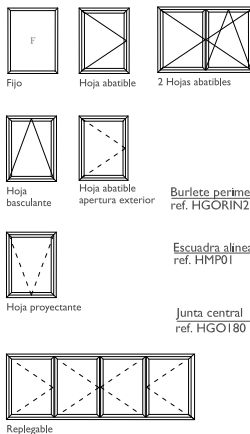

DIANA Mallorca Abisagrada

Sistemas de lamas, tanto fijas como regulables, de hasta 92,4 mm. Cercos y hoja de hasta 40 mm y hojas sin junquillo de 36,5 mm. Compatible con marcos de las series Diana Stylo y Diana Abisagrada.

APERTURAS

LAMAS FIJAS

LAMAS REGULABLES