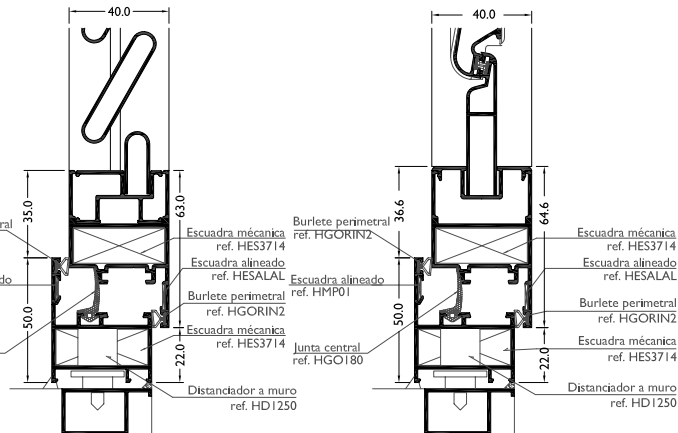

DIANA Mallorca Abisagrada

Sistemas de lamas, tanto fijas como regulables, de hasta 92,4 mm. Cercos y hoja de hasta 40 mm y hojas sin junquillo de 36,5 mm. Compatible con marcos de las series Diana Stylo y Diana Abisagrada.

APERTURAS

LAMAS FIJAS

LAMAS REGULABLES