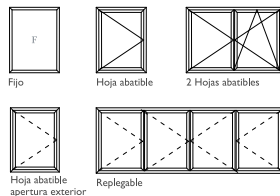

Mallorquina Palma

Sistema de lamas, tanto fijas como regulables. Cerco y hoja coplanarios de 40 mm. Aperturas interior y exterior con un mismo tipo de perfil y bisagra. Cámara especial con herraje centrado y versatilidad de perfiles para la configuración de aperturas.

APERTURAS

APERTURAS CORREDERAS